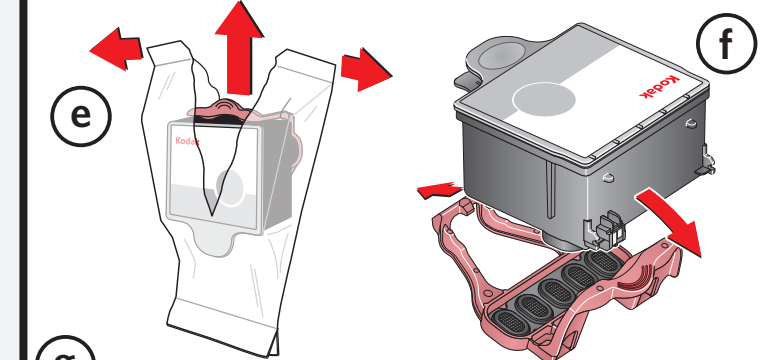

©Eastman Kodak Company, 2010

Eastman Kodak Company
Rochester, NY 14650

Printed in China   Imprimé en Chine   Impreso en China   Impresso na China

1K5939